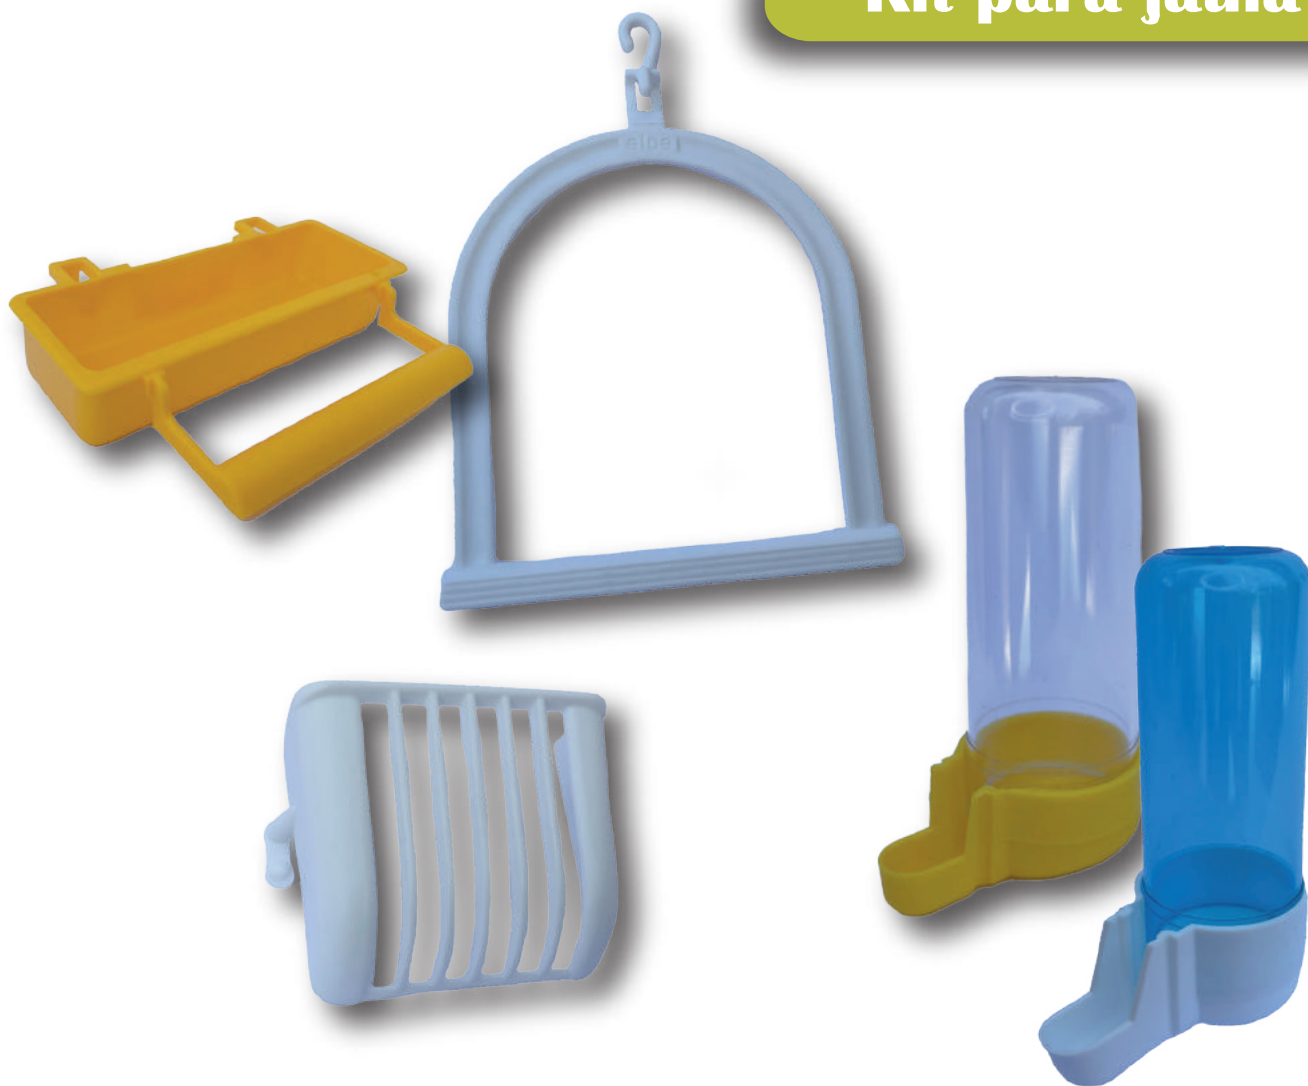

PLÁSTICOS - ELPE

Kit para jaula