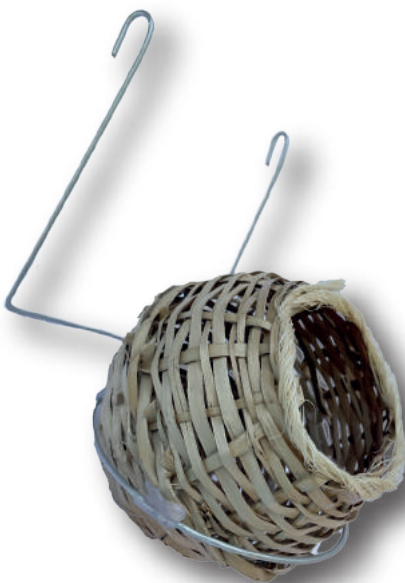

NIDOS

Nido / Bola

Nido bola chico