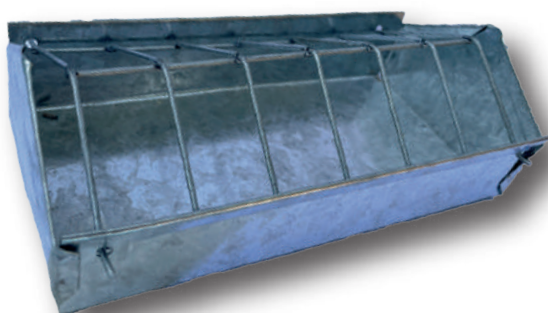

Comedero de piso lineal doble p/pollitos