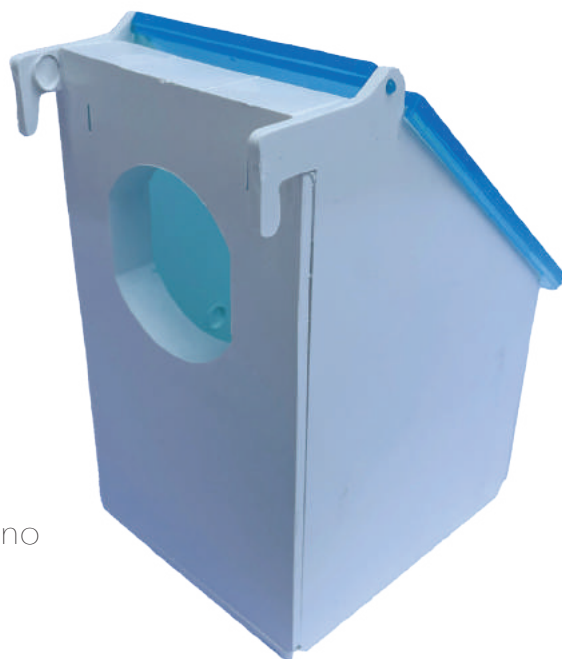

Comedero externo
para palomas