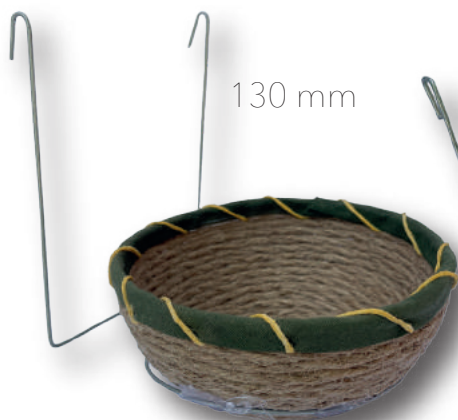

NIDOS

Yute / Mimbre