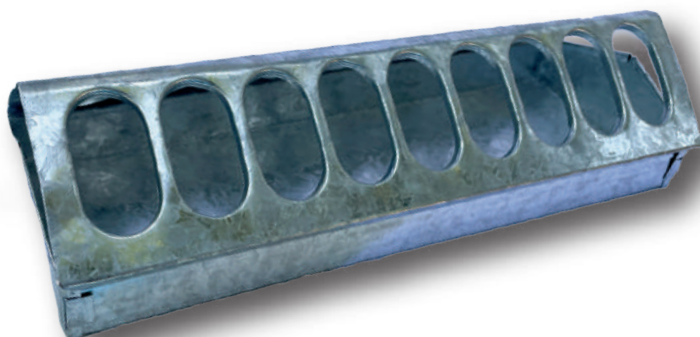

## Comederos p/ jaulón

Comedero de piso

Tamaños

2 agujeros  
4 agujeros  
6 agujeros

Comedero piso multiuso

Tamaños

20 cm.  
43 cm.  
62 cm.

Comedero de piso lineal doble p/pollitos