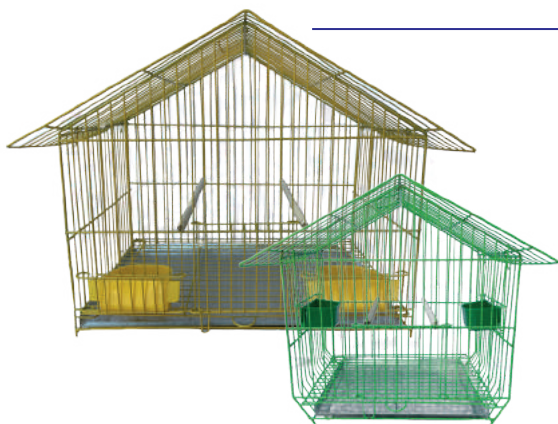

Puerta lateral

Lechugero con resorte

Colores

TRANSPORTADORES

Porta
Cajas

10 unidades	18x17x37
20 unidades	35x17x37
30 unidades	51x17x37
16 un. gran porte	51x19x37

Colores

SABOT ESPECIAL APILABLE CHICO

Medidas
44X25X18

SABOT ESPECIAL
APILABLE GRANDE

Medidas
65x31x19

JAULAS FANTASÍA

JAULAS CUADRADAS

Medidas

N°3	30x23x20
N°4	34x27x24
N°5	42x26x24
N°6	50x30x30
N°6	50x30x30 con puerta nido y división

Colores

JAULAS RANCHO

Medidas

Chico	30x33x18
Mediano	35x22x25
Grande	42x40x26
Gigante	55x55x33

Colores

JAULAS FANTASÍA

◦ JAULA CUPULA / CAPILLA

Medidas	Chica	34x21x37
	Grande	40x30x57

◦ JAULA OCTOGONAL

Medidas	45x32x24
---------	----------

◦ JAULA CHARRUA

Medidas	43x34x27
---------	----------

Colores

10

JAULAS PARA LORO

GRANDE

Medidas
50x55x40