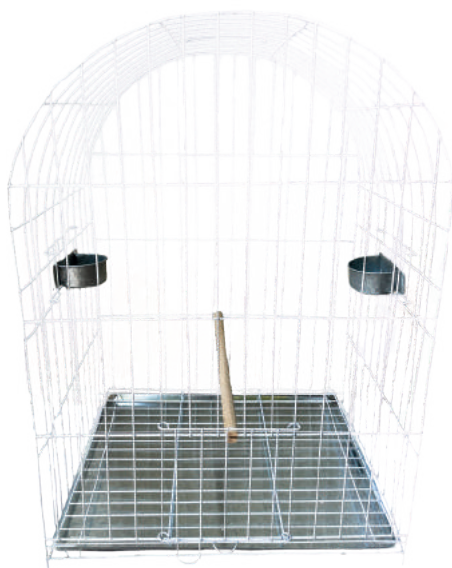

JAULAS RANCHO

Medidas

Chico	30x33x18
Mediano	35x22x25
Grande	42x40x26
Gigante	55x55x33

Colores

JAULAS FANTASÍA

◦ JAULA CUPULA / CAPILLA

Medidas	Chica	34x21x37
	Grande	40x30x57

◦ JAULA OCTOGONAL

Medidas	45x32x24
---------	----------

◦ JAULA CHARRUA

Medidas	43x34x27
---------	----------

Colores

10

JAULAS PARA LORO

GRANDE

Medidas
50x55x40

GIGANTE

Medidas
50x40x70

JAULÓN
TECHO CÚPULA
CON PIE

PALOMA
LORO
GALLINA

Medidas
50x40x60

OTROS

PERCHA

5 jaulas	149x29
5 jaulas	159x31
6 jaulas	177x29
6 jaulas	189x31