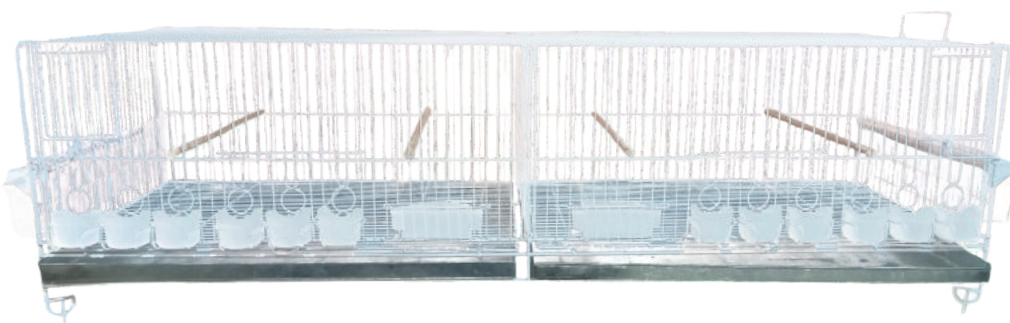

JAULA PORTE

Medidas 31x15x34
 Techo Cúpula
 Colores 

JAULA GRAN PORTE COM. ALETA

Medidas 35x23x28
 Fondo Doble
 Colores 

JAULAS VOLADORAS

Medidas

60x40x32	
60x40x40	
80x30x30	1 división
80x40x40	1 división
100x30x30	2 divisiones
100x38x35	1 división
120x40x32	1 división
120x40x40	1 división

Colores

Carros

para voladora de 60	60x40x50
para voladora de 80	80x40x50
para voladora de 100	100x38x50
para voladora de 120	120x40x50

REPUESTOS

División de
Alambre

Jaula de cría de 47 cm
Jaula de cría de 60 cm
Jaula de cría de 60 cm grande
Voladora 120 cm

Rejillas

Jaula de cría de 47 cm
Jaula de cría de 60 cm
Jaula de cría de 60 cm grande
Voladora 60 cm
Voladora 120 cm

Bandejas

Jaula de cría de 47 cm
Jaula de cría de 60 cm
Jaula de cría de 60 cm grande
Voladora 60 cm
Voladora 120 cm
Plástica 47 cm
Plástica 60 cm